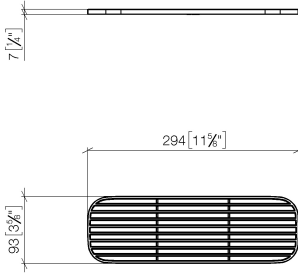

## Grille - Noir mat

---

82 482 970

- grilles en plastique de haute qualité
- grilles en plastique

ATTENTION : les grilles doivent être commandées séparément.

	Noir mat	82 482 970-33
	blanc crème	82 482 970-51
	gris clair	82 482 970-52
	taupe	82 482 970-53

## Grille - Noir mat

---

82 482 970

mm [inches]

Grille - Noir mat

---

82 482 970